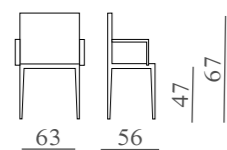

BRITA PL
mod. SL 6087
Sedile imbottito.

m³ 0,31

Kg. 8