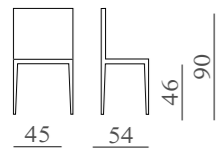

SHARI

mod. SL 6058

Sedile in legno o imbottito.