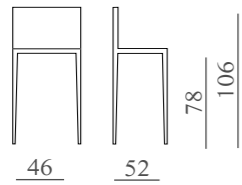

TESSI
mod. SL 663
 Sedile in legno o imbottito.

m³ 0,32

Kg. 7

COLIN
mod. GL 791
 Sedile in legno o imbottito.

m³ 0,30

Kg. 7

PATTY

mod. SL 6039