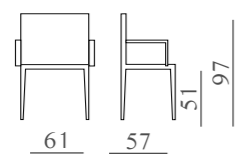

LUCILLE PL

mod. SL 6014

Sedile e schienale in tessuto o fintapelle.

m³ 0,40

Kg. 10