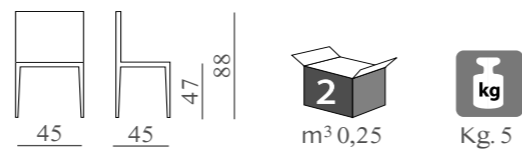

BONNIE
mod. SL 6072
Sedile in legno o imbottito.