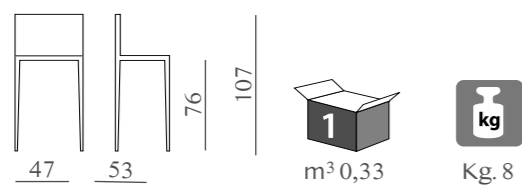

RICHARD
mod. GL 7700
Sedile in legno.