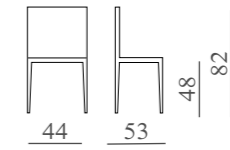

mod. SL 6089
Sedile imbottito.

CLINT

mod. GL 7704
Sedile in legno.

ARIELLA
mod. SL 687
 Sedile in legno.

m³ 0,25

Kg. 6

MAUD
mod. SL 6090
 Sedile e schienale imbottito.

m³ 0,30