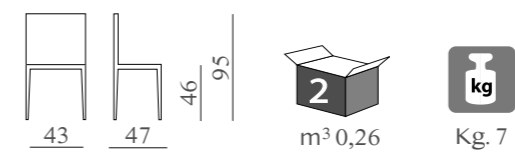

SORAYA
mod. SL 660
Sedile in paglia, legno massello o imbottito.

ELLA
mod. SL 610
Sedile in paglia o legno massello.

ROMY
mod. SL 6024
Sedile in paglia, in legno o imbottito.

MARION
mod. SL 609
Sedile in paglia, legno o imbottito.