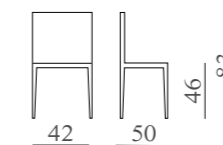

ALICIA

mod. SL 6042

Sedile in legno oppure in tessuto o fintapelle.

m³ 0,28

Kg. 5,5