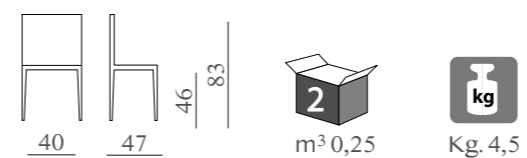

KIND
mod. GL 7702
Sedile in legno.

CLAIRE
mod. SL 647
 Sedile in paglia di vienna o imbottito.

COLETTE
mod. SL 604
 Sedile in legno o imbottito.

KATRIN
mod. SL 649
 Sedile in legno o imbottito.

KATRIN PL
mod. SL 648
 Sedile in legno o imbottito.