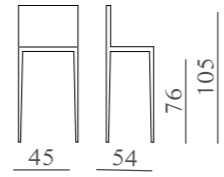

m³ 0,30

Kg. 6,6

ALEXA

mod. SL 686

Sedile in legno.

m³ 0,35

Kg. 6

WILMA