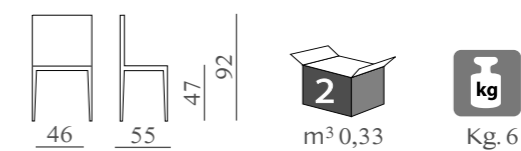

DAISY
mod. SL 684
Sedile in tessuto o fintapelle.