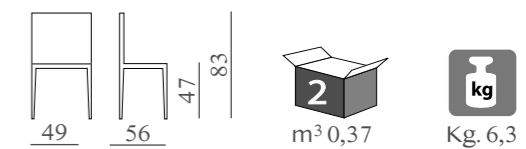

TIRANO
pag. 98

RIVESTIMENTI e FINITIURE

HILKE

mod. SL 6044

Sedile e schienale in tessuto o fintapelle.

HILKE PL

mod. SL 6045

Sedile e schienale in tessuto o fintapelle.