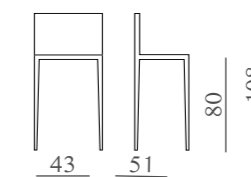

m³ 0,30

Kg. 5

ALAIN

mod. GL 796
Telaio in massello di faggio.
Sedile in legno o imbottito.

m³ 0,31

Kg. 6,4

ISABEL
 mod. SL 6080
 Sedile in legno o imbottito.

m³ 0,27