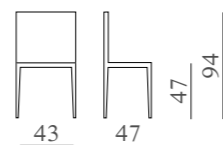

CLOVER

mod. SL 6026
Sedile in paglia, in legno o imbottito.

m³ 0,26

Kg. 6