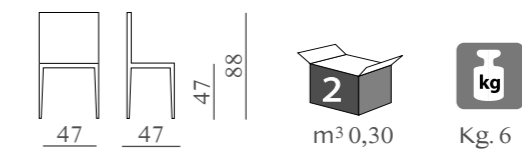

Sedile in paglia o legno massello.

m³ 0,26

Kg. 5

JAN
mod. GL 771
Sedile in paglia o in legno massello.

SOPHIE
mod. SL 614
Sedile in paglia o legno massello.

JAN/2
mod. GL 793
Sedile in paglia o in legno massello.