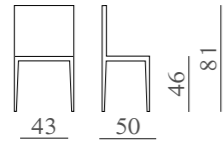

Sedile in legno oppure in tessuto o fintapelle.

m³ 0,28

Kg. 5,5

GINGER 3

mod. SL 6004
Sedile in legno.

CONNIE

mod. SL 6061
Sedile in legno o imbottito.

MARGRET