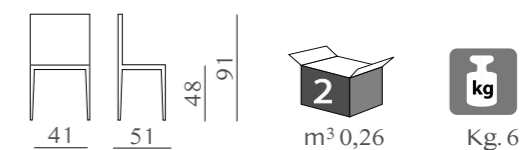

Kg. 7

MADDY/2

mod. SL 6062
Sedile in paglia in legno o imbottito.

m³ 0,26

Kg. 5

LUCY
mod. SL 6027
Sedile in legno o imbottito.

NAPOLEON
mod. SL 6025
Sedile in paglia, o imbottito.

LARS
mod. GL 799
Sedile in legno o imbottito.