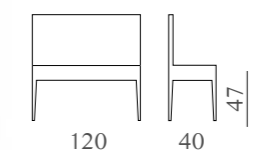

HELGA DV

mod. SL 6094

Sedile e schienale in tessuto o fintapelle.