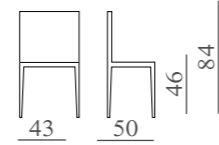

MILLY
mod. SL 6060
Sedile in legno o imbottito.

m³ 0,30

Kg. 5

ALETA
mod. SL 6078
Sedile e schienale in multistrato di faggio.

m³ 0,30

Kg. 6,5

ADDY

mod. SL 6083
Telaio in massello di faggio.
Sedile in legno o imbottito.