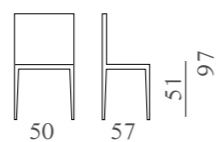

LUCILLE

mod. SL 6013

Sedile e schienale in tessuto o fintapelle.