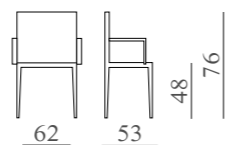

KEA PL
mod. SL 6043
 Imbottita e rivestita in tessuto
 o fintapelle.

m³ 0,3

Kg. 7,7

CROISSANT PL

mod. SL 571

Telaio in massello di faggio.
Sedile e schienale imbottiti e rivestiti
in tessuto.

m³ 0,3

Kg. 7,1