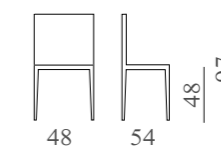

Sedile e schienale in tessuto o fintapelle.

m³ 0,40

Kg. 10

DAFNE

mod. SL 6064

Sedile e schienale in tessuto o fintapelle.

m³ 0,31

Kg. 8