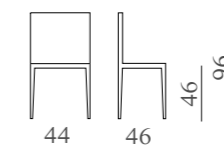

JOSETTE

mod. SL 646

Sedile e schienale in tessuto o fintapelle.

m³ 0,26

Kg. 6