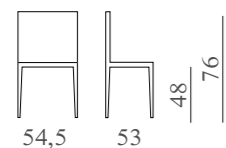

CROISSANT

mod. SL 6082

Telaio in massello di faggio.
Sedile e schienale imbottiti e rivestiti
in tessuto.

m³ 0,38

Kg. 5,5