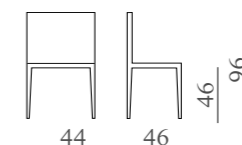

DESY

mod. SL 6020
Sedile in paglia, in legno o imbottito.