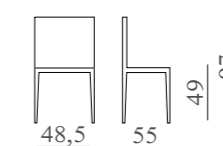

mod. SL 6011

Sedile e schienale in tessuto o fintapelle.

m³ 0,40

Kg. 7,5

CHARLOTTE

mod. SL 6012

Sedile e schienale in tessuto o fintapelle.

m³ 0,40