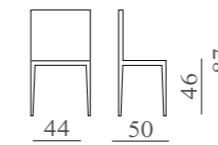

MARGRET

mod. SL 6003
Sedile e schienale in legno.