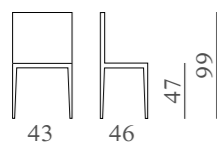

ROCHELLE
mod. SL 607
Sedile in paglia o legno massello.

CLOVER

mod. SL 6026
Sedile in paglia, in legno o imbottito.

m³ 0,26

Kg. 6

YVONNE

mod. SL 613
Sedile in paglia o legno massello.

m³ 0,30