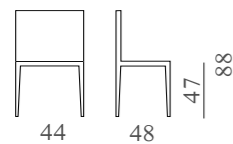

ZOE

mod. SL 6022

Sedile in legno, in tessuto o fintapelle.

m³ 0,30

Kg. 7,5