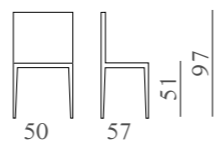

DAFNE PL

mod. SL 6065

Sedile e schienale in tessuto o fintapelle.

m³ 0,39

Kg. 9,5

ARIELLE

mod. SL 6017
Sedile in tessuto o fintapelle.

m³ 0,40