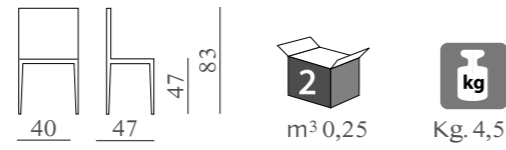

MEGAN
mod. SL 6079
Sedile in legno.