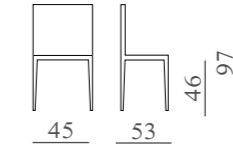

AGNES

mod. SL 6040

Sedile e schienale in tessuto o fintapelle.