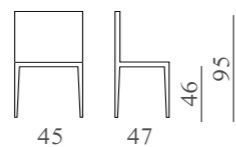

Kg. 10

DENISE

mod. SL 6021
Sedile in paglia, in legno o imbottito.

m³ 0,26

Kg. 6

LOREEN

mod. SL 6063

Sedile in paglia, in legno o imbottito.