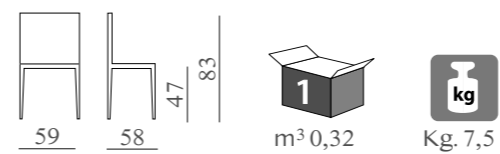

TIRANO
pag. 98

RIVESTIMENTI e FINITIURE

HILKE

mod. SL 6044

Sedile e schienale in tessuto o fintapelle.

HILKE PL

mod. SL 6045

Sedile e schienale in tessuto o fintapelle.