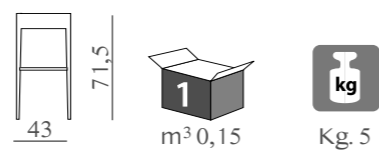

NOLAND
mod. GL 7703
Sedile in legno.