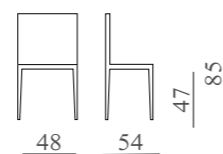

Kg. 8

MAUD PL
mod. SL 6091
 Sedile e schienale imbottito.

m³ 0,30

Kg. 9

BRITA
mod. SL 6086
 Sedile imbottito.

m³ 0,33

Kg. 5,8

SHELLY
mod. SL 694
 Sedile in legno o imbottito.
 Impilabile.