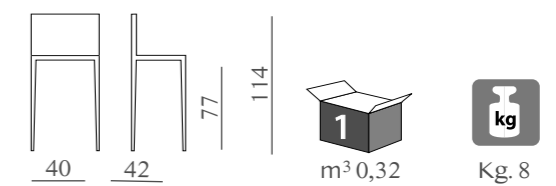

CLINT

mod. GL 7704
Sedile in legno.