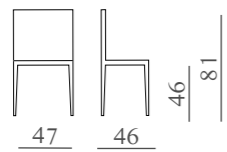

mod. SL 6089
Sedile imbottito.

CLINT

mod. GL 7704
Sedile in legno.

ARIELLA
mod. SL 687
 Sedile in legno.

m³ 0,25

Kg. 6

MAUD
mod. SL 6090
 Sedile e schienale imbottito.

m³ 0,30