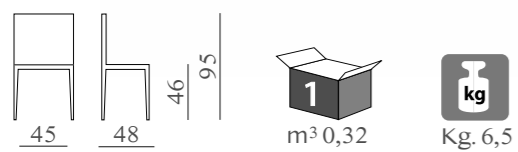

CHER
mod. SL 681
Sedile e schienale in tessuto o fintapelle.