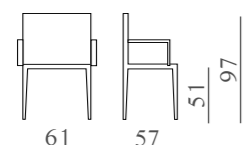

Kg. 8

DESY

mod. SL 6020
Sedile in paglia, in legno o imbottito.

m³ 0,26

Kg. 6

ARIELLE PL

mod. SL 6018
Sedile in tessuto o fintapelle.

m³ 0,40