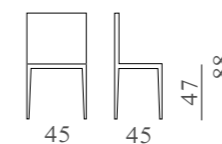

MADDY/2

mod. SL 6062
Sedile in paglia in legno o imbottito.