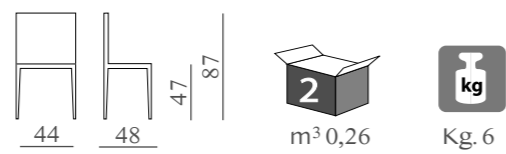

ELLA
mod. SL 610
Sedile in paglia o legno massello.

MARION
mod. SL 609
Sedile in paglia, legno o imbottito.