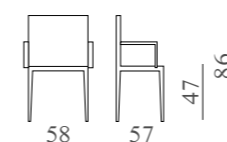

m³ 0,30

Kg. 6,5

MANU PL

mod. SL 643

Sedile e schienale in tessuto o fintapelle.

m³ 0,30

Kg. 8

JULIANE