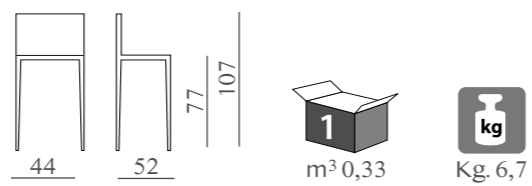

STEVEN
mod. GL 790
Sedile e schienale in tessuto o fintapelle.

FEBY
mod. SL 673
Sedile e schienale in tessuto o finta pelle.