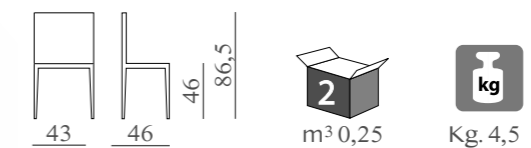

ENGEL
mod. SL 650
 Sedile in legno o imbottito.

MEGAN
mod. SL 6079
 Sedile in legno.

MELANIE
mod. SL 603
 Sedile in legno.

CANDY
mod. SL 6030
 Sedile in legno.

MEGAN SG
mod. GL 798
 Sedile in legno.

MARTIN
mod. GL 777
 Sedile in legno.

WILLIAM
mod. GL 788
 Sedile in legno.

SVEN
mod. GL 778
 Sedile in legno.

SONDRIO mod. TL 302

Telaio e gambe quadre in faggio.
Piano 70x70 - 80x80 - 90x90 - 120x80
- Ø 120 - Ø 160 cm. in melaminico.
Per colori vedi tabella tinte legno.
A richiesta gambe tonde.
Altezza tavolo 78 cm.