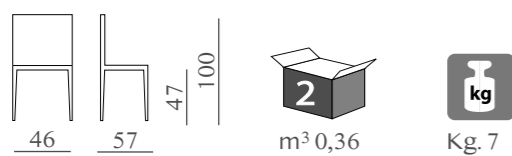

MAUREEN
mod. SL 6073
Seduta in tessuto o fintapelle.