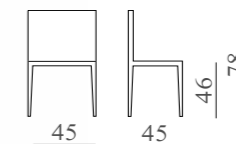

m³ 0,26

Kg. 7

ALENE

mod. SL 6085

Sedile in paglia, in legno o imbottito.

m³ 0,25

Kg. 4,5

ZOE