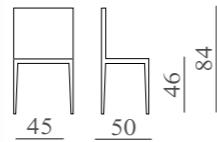

Sedile in legno oppure in tessuto o fintapelle.

m³ 0,28

Kg. 5,5

GINGER 3

mod. SL 6004
Sedile in legno.

CONNIE

mod. SL 6061
Sedile in legno o imbottito.

MARGRET