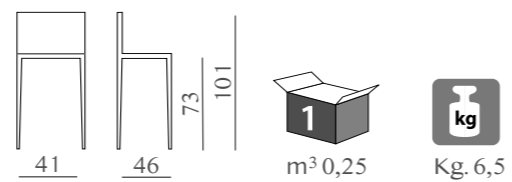

Sedile in paglia o legno massello.

m³ 0,26

Kg. 5

JAN
mod. GL 771
Sedile in paglia o in legno massello.

SOPHIE
mod. SL 614
Sedile in paglia o legno massello.

JAN/2
mod. GL 793
Sedile in paglia o in legno massello.