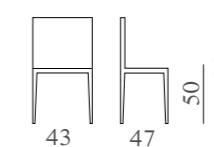

m³ 0,30

Kg. 5

ALAIN

mod. GL 796
Telaio in massello di faggio.
Sedile in legno o imbottito.

m³ 0,31

Kg. 6,4

ISABEL
 mod. SL 6080
 Sedile in legno o imbottito.

m³ 0,27