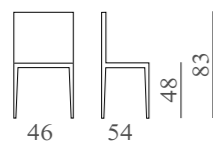

MANU

mod. SL 642

Sedile e schienale in tessuto o fintapelle.

m³ 0,30

Kg. 6

VANITY

mod. SL 6035

Sedile e schienale in tessuto o fintapelle.