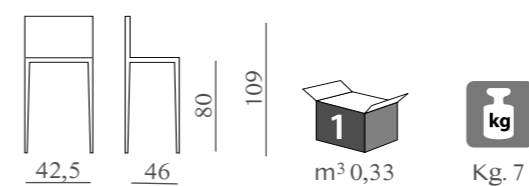

LORIS
mod. GL 7701
Sedile in tessuto o finta pelle.