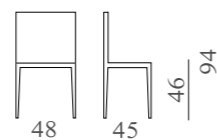

Sedile e schienale in tessuto o fintapelle.

m³ 0,26

Kg. 6

SILKE

mod. SL 6009

Sedile e schienale in tessuto o fintapelle.

m³ 0,35

Kg. 5