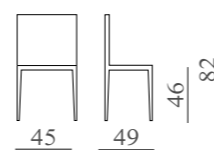

Kg. 8

MAUD PL
mod. SL 6091
 Sedile e schienale imbottito.

m³ 0,30

Kg. 9

BRITA
mod. SL 6086
 Sedile imbottito.

m³ 0,33

Kg. 5,8

SHELLY
mod. SL 694
 Sedile in legno o imbottito.
 Impilabile.