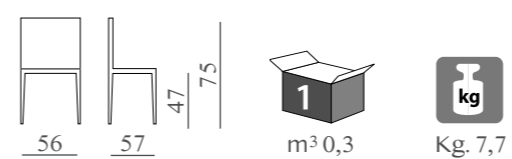

m³ 0,3

Kg. 7,7