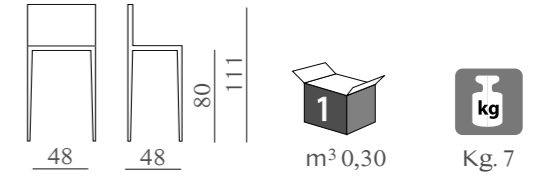

ENGEL
mod. SL 650
 Sedile in legno o imbottito.

MEGAN
mod. SL 6079
 Sedile in legno.

MELANIE
mod. SL 603
 Sedile in legno.

CANDY
mod. SL 6030
 Sedile in legno.

MEGAN SG
mod. GL 798
 Sedile in legno.

MARTIN
mod. GL 777
 Sedile in legno.

WILLIAM
mod. GL 788
 Sedile in legno.

SVEN
mod. GL 778
 Sedile in legno.

SONDRIO mod. TL 302

Telaio e gambe quadre in faggio.
Piano 70x70 - 80x80 - 90x90 - 120x80
- Ø 120 - Ø 160 cm. in melaminico.
Per colori vedi tabella tinte legno.
A richiesta gambe tonde.
Altezza tavolo 78 cm.