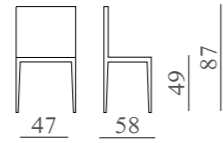

CROISSANT

mod. SL 6082

Telaio in massello di faggio.
Sedile e schienale imbottiti e rivestiti
in tessuto.

m³ 0,38

Kg. 5,5

OCTAVIA

mod. SL 6056

Sedile e schienale in tessuto o fintapelle.