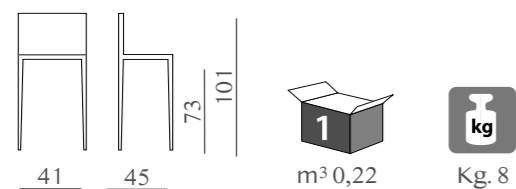

Kg. 7

MADDY/2

mod. SL 6062
Sedile in paglia in legno o imbottito.

m³ 0,26

Kg. 5

LUCY
mod. SL 6027
Sedile in legno o imbottito.

NAPOLEON
mod. SL 6025
Sedile in paglia, o imbottito.

LARS
mod. GL 799
Sedile in legno o imbottito.