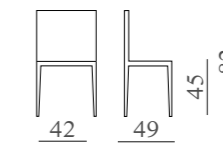

MENDI

mod. SL 677

Sedile in legno o in cuoio rigenerato.