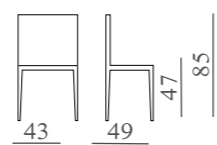

MILLY
mod. SL 6060
Sedile in legno o imbottito.

m³ 0,30

Kg. 5

ALETA
mod. SL 6078
Sedile e schienale in multistrato di faggio.

m³ 0,30

Kg. 6,5

ADDY

mod. SL 6083
Telaio in massello di faggio.
Sedile in legno o imbottito.