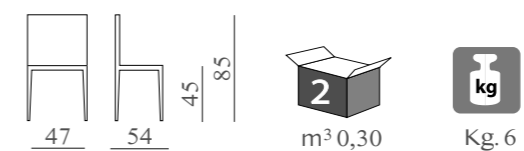

ASTRID
mod. SL 6031
In legno massello di pino tinto naturale.