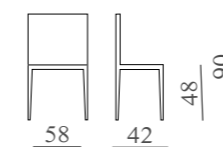

Sedile e schienale in tessuto o fintapelle.

m³ 0,4

Kg. 7

HELGA PL

mod. SL 6093

Sedile e schienale in tessuto o fintapelle.

m³ 0,39

Kg. 8,5