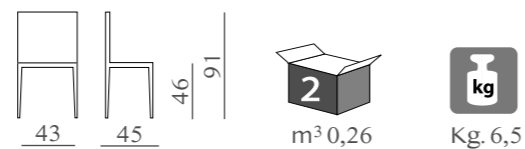

SORAYA
mod. SL 660
Sedile in paglia, legno massello o imbottito.

ELLA
mod. SL 610
Sedile in paglia o legno massello.

ROMY
mod. SL 6024
Sedile in paglia, in legno o imbottito.

MARION
mod. SL 609
Sedile in paglia, legno o imbottito.