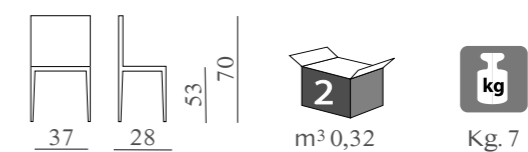

KIND
mod. GL 7702
Sedile in legno.

CLAIRE
mod. SL 647
Sedile in paglia di vienna o imbottito.