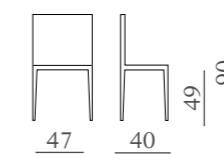

HELGA

mod. SL 6092

Sedile e schienale in tessuto o fintapelle.