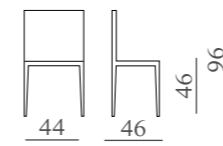

JOSETTE 2

mod. SL 645

Sedile e schienale in tessuto o fintapelle.

m³ 0,26

Kg. 6