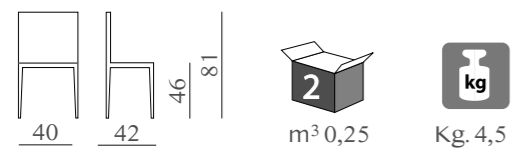

MELANIE
mod. SL 603
Sedile in legno.