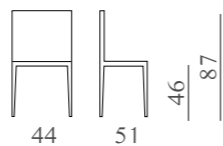

m³ 0,27

Kg. 5

BRITA PL
mod. SL 6087
 Sedile imbottito.

m³ 0,31

Kg. 8

TILLY

mod. SL 6075

Sedile e schienale in tessuto o fintapelle.