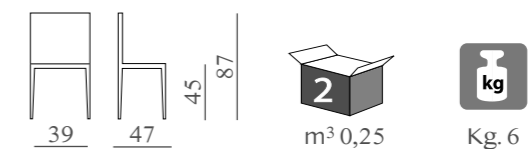

BABY
mod. GL 787
Sedile in paglia, legno o imbottito.