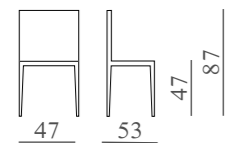

WILMA

mod. SL 6081

Telaio in massello di rovere e seduta in multistrato di rovere.

m³ 0,30

Kg. 5