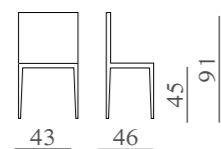

GRETEL

mod. SL 6051

Sedile in legno o imbottito.

m³ 0,28

Kg. 6