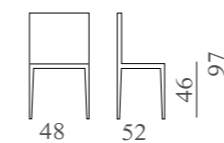

JULIANE

mod. SL 6011

Sedile e schienale in tessuto o fintapelle.