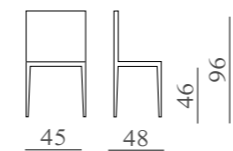

mod. SL 6040

Sedile e schienale in tessuto o fintapelle.

m³ 0,32

Kg. 7

BESSY

mod. SL 6041

Sedile e schienale in tessuto o fintapelle.

m³ 0,31