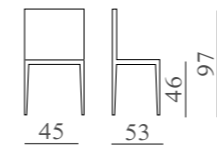

SHARI

mod. SL 6058

Sedile in legno o imbottito.

m³0,32

Kg. 7

CANDIS

mod. SL 6059

Sedile in legno o imbottito.