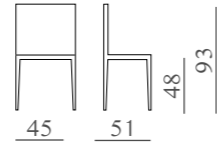

PATTY

mod. SL 6039

Sedile in tessuto o fintapelle.

m³0,26

Kg. 7