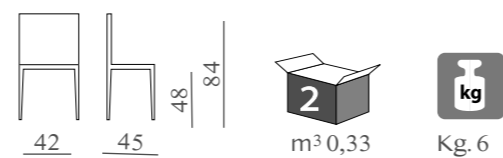

MARIS
mod. SL 6046
Sedile in tessuto o finta pelle.

RICHARD
mod. GL 7700
Sedile in legno.

LORIS
mod. GL 7701
Sedile in tessuto o finta pelle.

KRISTI
mod. SL 6097
Sedile imbottito.
Impilabile fino a 4 pezzi.