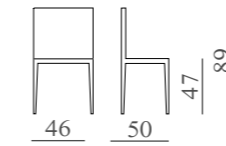

m³ 0,30

Kg. 6,6

ALEXA

mod. SL 686

Sedile in legno.

m³ 0,35

Kg. 6

WILMA