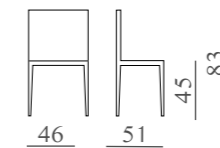

MILLY
mod. SL 6060
Sedile in legno o imbottito.

m³ 0,30

Kg. 5

ALETA
mod. SL 6078
Sedile e schienale in multistrato di faggio.

m³ 0,30

Kg. 6,5

ADDY

mod. SL 6083
Telaio in massello di faggio.
Sedile in legno o imbottito.