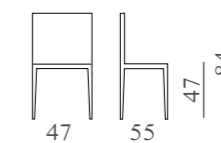

MANU

mod. SL 642

Sedile e schienale in tessuto o fintapelle.