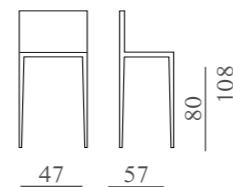

BRYAN

mod. GL 779

Sedile e schienale in tessuto o fintapelle.

m³ 0,31

Kg. 9