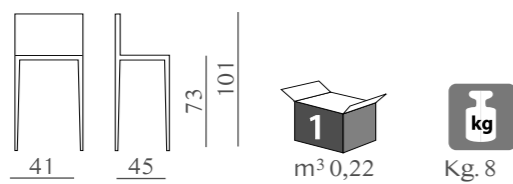

BILLY
mod. GL 797
Sedile in paglia, in legno o imbottito.