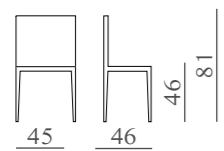

DORRIS

mod. SL 6095

Sedile in legno o imbottito.