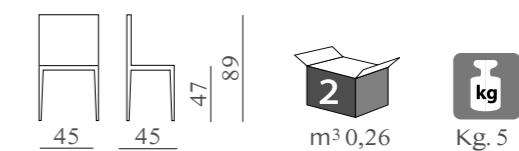

ROCHELLE
mod. SL 607
Sedile in paglia o legno massello.