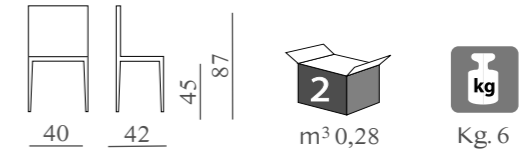

Kg. 8

ALEXA IM

mod. SL 688
Sedile in tessuto o fintapelle.

PAMPA

mod. GL 794
Sedile imbottito.

CARRY

mod. SL 6096
Sedile in legno.

CHANEL