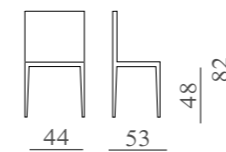

m³ 0,30

Kg. 8

MAUD PL
mod. SL 6091
Sedile e schienale imbottito.

m³ 0,30

Kg. 9