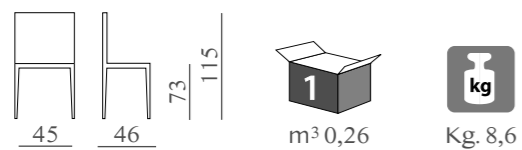

SCOT
mod. GL 792
Sedile in legno, paglia o imbottito.