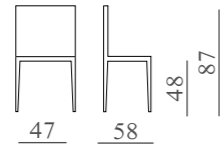

m³ 0,37

Kg. 7

ODETTA

mod. SL 6057

Sedile e schienale in tessuto o fintapelle.

m³ 0,37

Kg. 7

AGNES