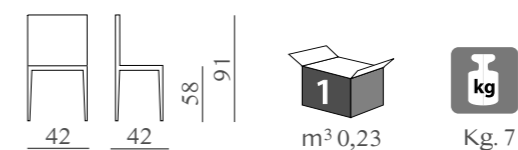

SCOT
mod. GL 792
Sedile in legno, paglia o imbottito.

SISSY
mod. SL 6033
In legno massello di pino tinto naturale.

ASTRID
mod. SL 6031
In legno massello di pino tinto naturale.

BABY
mod. GL 787
Sedile in paglia, legno o imbottito.