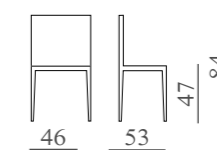

mod. SL 6003
Sedile e schienale in legno.

LISEL

mod. SL 6054

Sedile in legno o in cuoio rigenerato.
Impilabile.

m³ 0,28

Kg. 5

DORRIS

mod. SL 6095