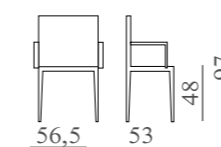

DAFNE PL

mod. SL 6065

Sedile e schienale in tessuto o fintapelle.

m³ 0,39

Kg. 9,5