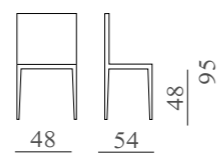

m³0,32

Kg. 6

EDITH

mod. SL 6050

Sedile in tessuto o fintapelle.

m³ 0,28

Kg. 7

GRETEL