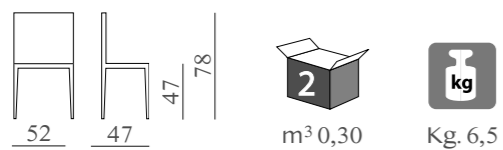

KIND
mod. GL 7702
Sedile in legno.

CLAIRE
mod. SL 647
 Sedile in paglia di vienna o imbottito.

COLETTE
mod. SL 604
 Sedile in legno o imbottito.

KATRIN
mod. SL 649
 Sedile in legno o imbottito.

KATRIN PL
mod. SL 648
 Sedile in legno o imbottito.