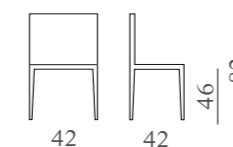

mod. SL 6022

Sedile in legno, in tessuto o fintapelle.

m³ 0,30

Kg. 7,5

FILIPA

mod. SL 6084

Sedile in legno.

m³ 0,26