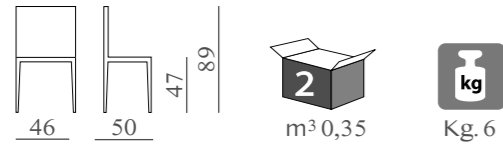

ALEXA IM

mod. SL 688
Sedile in tessuto o fintapelle.