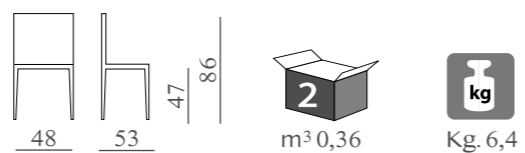

m³ 0,28

Kg. 7

TARYN

mod. SL 6076

Sedile in legno o imbottito.

m³ 0,34

Kg. 7,5

ROSANNE
mod. SL 6088
Sedile in legno o imbottito.