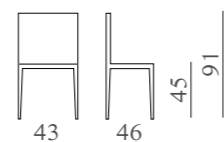

mod. SL 6051

Sedile in legno o imbottito.

m³ 0,28

Kg. 6

EDEL

mod. SL 6052

Sedile in legno o imbottito.

m³ 0,28