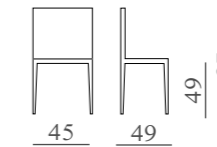

Sedile in tessuto o fintapelle.

m³0,26

Kg. 7

ANKE

mod. SL 6038

Sedile in legno o imbottito.

m³0,32

Kg. 6